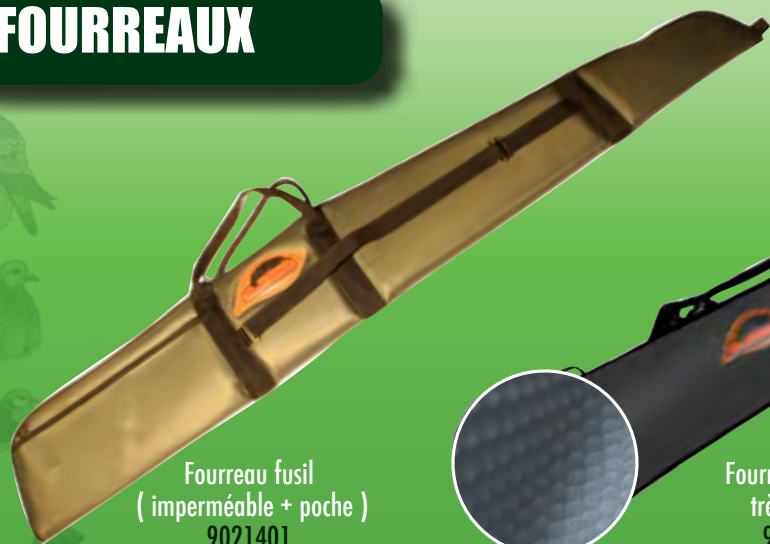

Sifflet double ton
sous blister
PM - GM
9030004

La Sélection Super Match

FOURREAUX

Fourreau fusil
(imperméable + poche)
9021401

Fourreau mousse
très épaisse
9021501

Fourreau carabine
lunette montée camo 3D
9021201