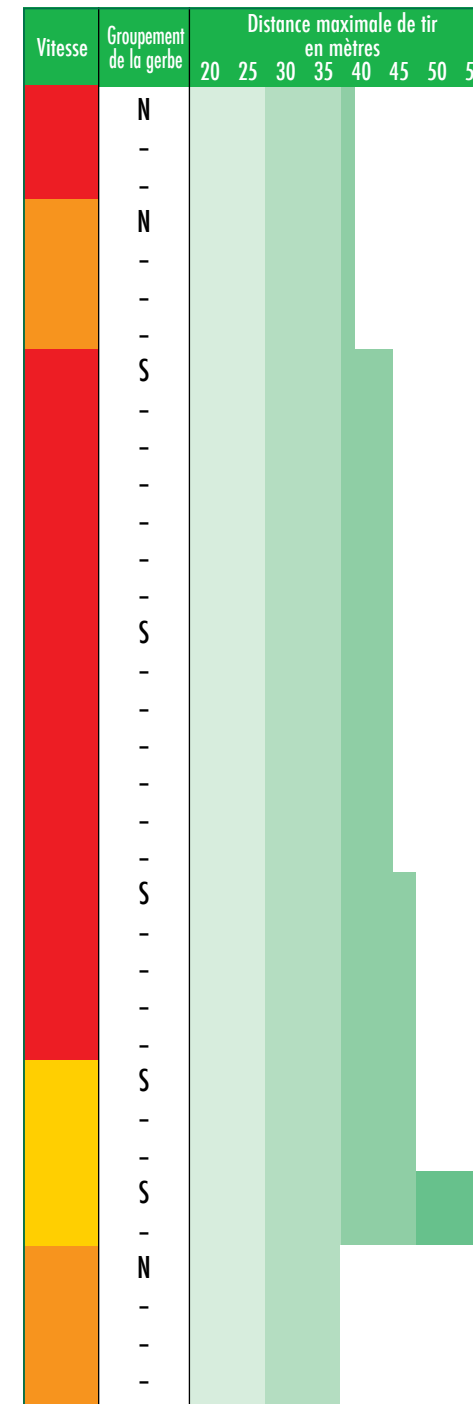

Vitesse : **Très rapide** Rapide Standard
Groupement de la gerbe : 0 = ouvert - N = normal - S = serré