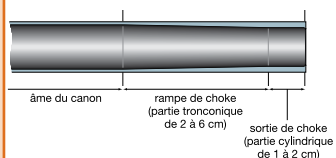

Distance et correction