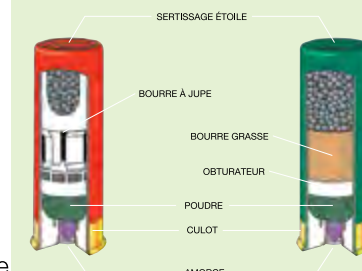

4 catégories de cartouches

1. **1°) Bourre jupe** **Longue portée**
2. pour fusil moyennement et très choké ;
   - 30 à 45 m.
3. **2°) Bourre grasse** **Moyenne portée**
4. pour fusil à chokes divers ;
   - 20 à 30 m.
5. **3°) Dispersante** **Courte portée**
6. pour fusil choké ;
   - 10 à 20 m.
7. **4°) Balle** — Brenneke :
8. pour fusil peu ou moyennement choké ;
   - **précise et efficace** à 45 m.

Vitesse se mesurant à 2,50 m

- 360-375 m/s : cartouche vitesse standard ;
- 375-390 m/s : cartouche rapide ;
- + de 390 m/s : cartouche très rapide.

Écart type des vitesses

Mesure les écarts de vitesse entre chaque cartouche. Ils doivent être faibles, de l'ordre de 4 m/s, pour que la cartouche soit dite régulière.

Régularité de la gerbe

Une cartouche régulière ne doit pas laisser de « trous » dans la cible de 75 cm. Elle ne doit être ni trop serrée, ni trop ouverte, mais d'une répartition homogène garantissant 4 à 5 impacts sur un gibier tiré avec le numéro de plomb approprié.

Groupement

Pourcentage de plombs dans le cercle : de 75 cm à 35 m. Dans la chasse à courte distance (bécasse, lapin, etc.), il doit être le plus faible possible. Pour la palombe, le canard, etc., au contraire, il doit être important.

Distance et correction

Choke d'un fusil

Rétrécissement des trois à huit derniers centimètres du canon, le choke est destiné à resserrer la gerbe de plombs. Selon son ampleur, on parle de canon cylindrique amélioré, quart-choke, demi-choke, trois-quarts choke ou plein choke. Le choke accroît la portée maximale de la charge. Mais, à distance moyenne, il réduit l'écart de visée toléré pour tuer net le gibier.

Éléments constitutants des cartouches

Numéros des plombs à employer pour les différents gibiers